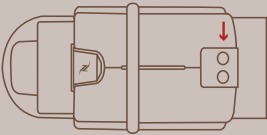

2.

LEVANTA LA PALANCA PARA ABRIR EL COMPARTIMENTO PARA LA CÁPSULA, INSERTA LA CÁPSULA TAL Y COMO LA ENCUENTRAS; NO ES NECESARIO ABRIRLA NI PERFORARLA.

OPEN THE COMPARTMENT LIFTING THE LEVER AND INSERT THE CAPSULE AS YOU FIND; IT IS NOT NECESSARY TO REMOVE THE TOP.

3.

BAJA LA PALANCA PARA CERRAR EL COMPARTIMENTO Y COLOCA EL POCILLO EN LA BANDEJA DE LA MÁQUINA.

LOWER THE HANDLE TO CLOSE THE COMPARTMENT AND PLACE THE CUP ON THE MACHINE TRAY.

4.

SELECCIONA EL BOTÓN CON LA TAZA PEQUEÑA SI DESEAS UN CAFÉ CORTO O LA TAZA MÁS GRANDE SI DESEAS UN CAFÉ LARGO